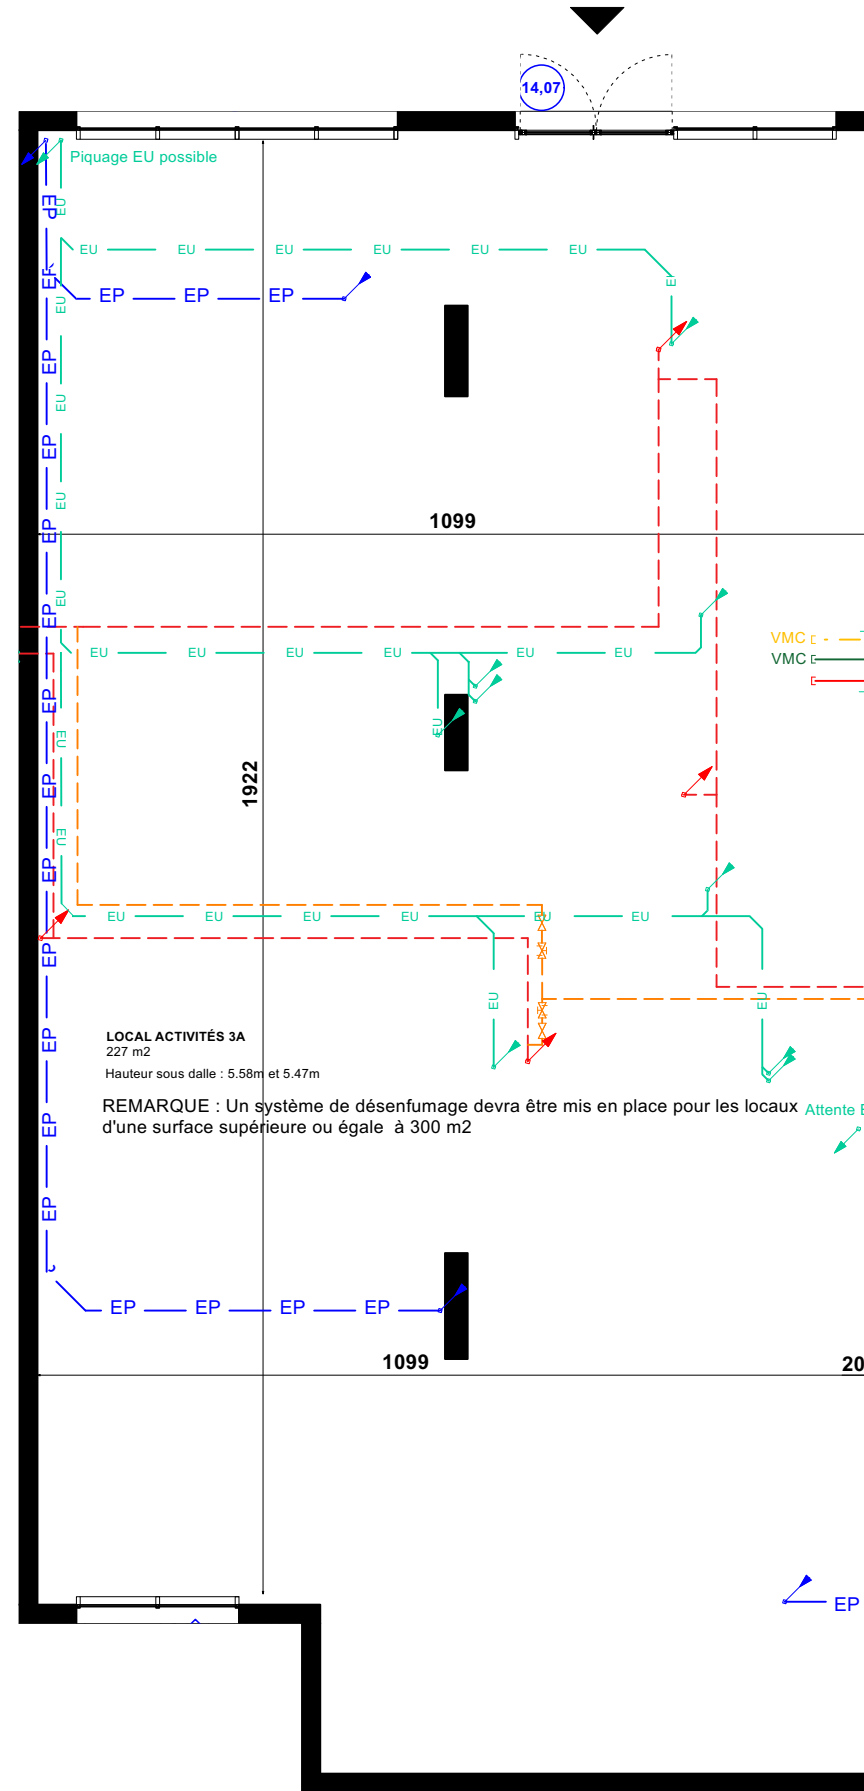

LES TEMPS
Modernes

LOCAL D'ACTIVITÉ 3A

TABLEAU DES SURFACES

SURFACE LOCAL D'ACTIVITÉ RDC	227,00 m ²
SURFACE TOTALE UTILE	227,00 m²

SCCV LE LANTISSARGUES

501 Rue Georges Méliès
34078 Montpellier
0467696696

PLAN DE COMMERCIALISATION

Des modifications sont susceptibles d'être apportées à ce plan en fonction des nécessités techniques de la réalisation, tant en ce qui concerne les dimensions libres que les équipements. Les surfaces indiquées sont approximatives, les retombées, soffites, faux-plafonds, canalisations sont figurés à titre indicatif

NIVEAU REZ DE CHAUSSEE

NOV. 2024

IND 4