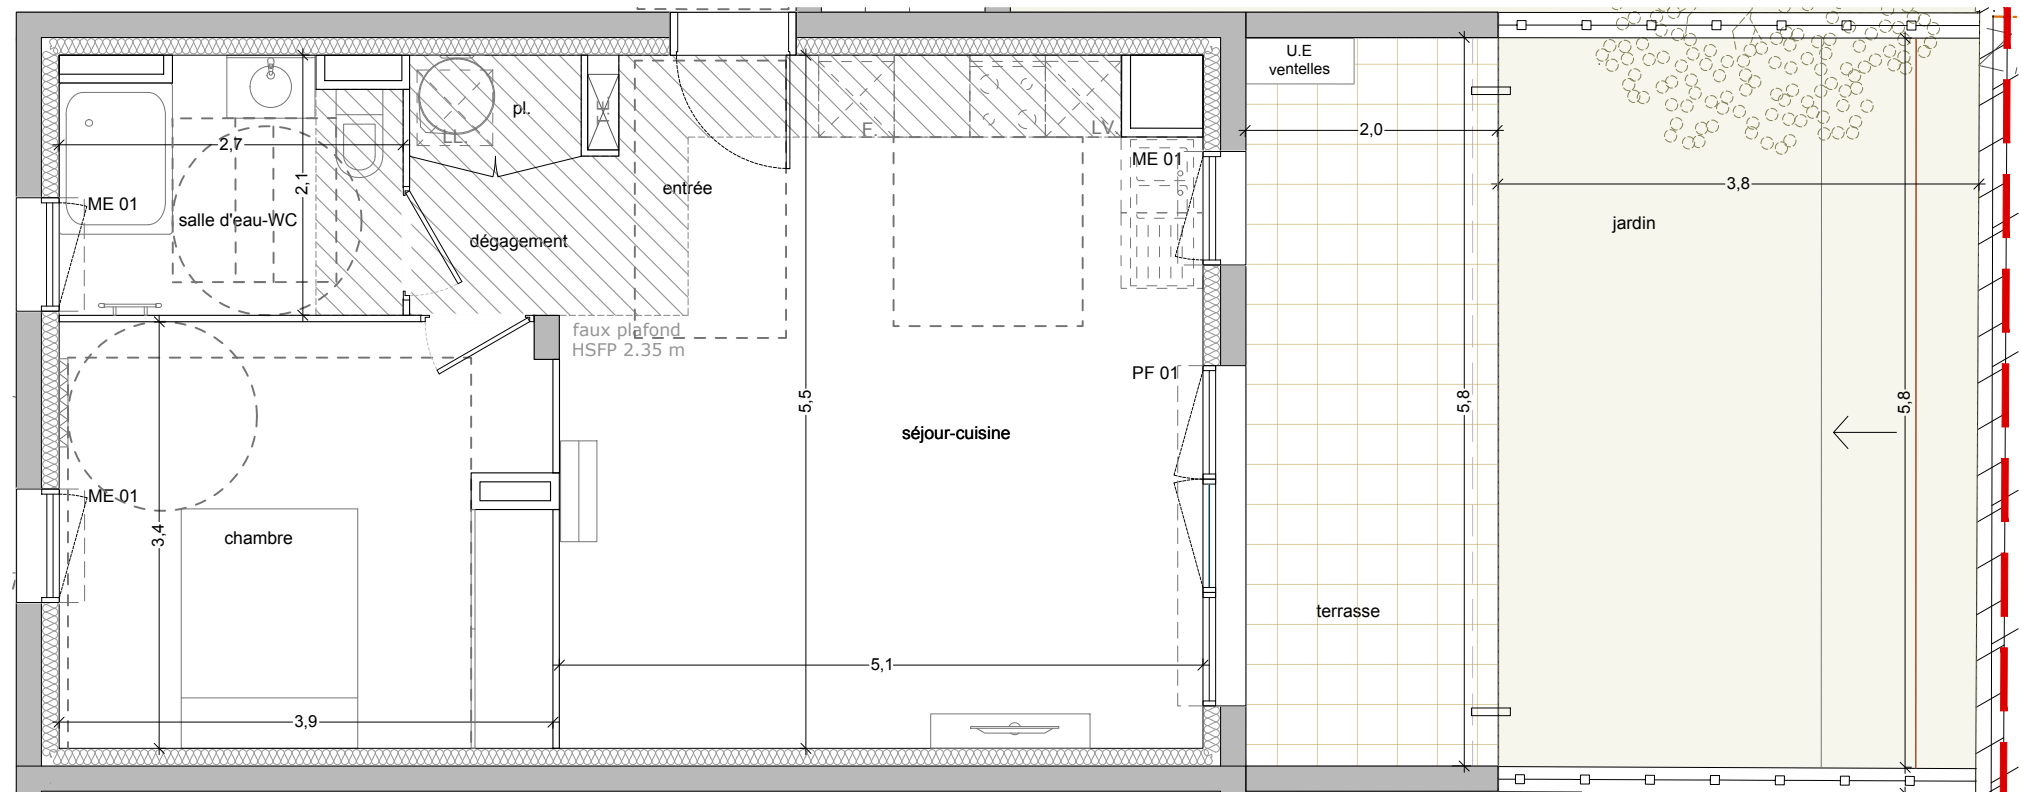

4, Rue Louise Désir / 30640 VAUVERT

PLAN DE VENTE pré-commercialisation

Date: DECEMBRE 2024

Niveau	RDC
Appartement	Lot 07
Type	Logement T2

PLAN DE MASSE

PLAN DE REPÉRAGE

TABLEAU DE SURFACES

SURFACES INTÉRIEURES	
SÉJOUR-CUISINE	26.7m ²
CHAMBRE	13.0m ²
SALLE D'EAU - WC	5.2m ²
PLACARD	1.1m ²
DÉGAGEMENT	2.1m ²
TOTAL	48.2m²

SURFACES EXTÉRIEURES

TERRASSE	11.2m ²
JARDIN	22.8m ²

LÉGENDE

	Tableau électrique		Lave-vaisselle		Gaine technique		Porte-fenêtre ouvrant à la française et baie fixe PVC l. 2,70 x h. 2,15 avec volet roulant électrique intégré	Typologie menuiseries	
	Radiateur électrique		Lave-linge		Dalle sur plot		Porte-fenêtre ouvrant à la française PVC l. 1,80 x h. 2,15 m avec volet roulant électrique intégré	ME 01	Fenêtre oscilo-battante PVC l. 0,90 x h. 1,15 m avec volet roulant électrique intégré allège 1,00 m
	Sèche-serviettes électrique		Ballon ECS		Aire manoeuvre handicapé		Porte-fenêtre ouvrant à la française PVC l. 0,90 x h. 2,15 m avec volet roulant électrique intégré	ME 02	Fenêtre oscilo-battante PVC l. 0,90 x h. 1,25 m avec volet roulant électrique intégré allège 0,90 m
	Split				Placard non amenagé		Porte-fenêtre ouvrant à la française PVC l. 0,90 x h. 2,15 m avec volet roulant électrique intégré et garde-corps barreaudé	ME 03	Fenêtre ouvrant à la française PVC l. 0,90 x h. 2,15 m avec volet roulant électrique intégré allège vitrée opale 1,00 m

Document non contractuel. Des modifications sont susceptibles d'être apportées en fonction de contraintes administratives ou réglementaires et de nécessités techniques de réalisation, tant en ce qui concerne les dimensions libres que l'équipement. Les surfaces indiquées ainsi que l'encombrement des gaines et la profondeur des placards sont approximatifs. Les retombées, faux plafonds, soffites, gaines, canalisations et équipements sont figurés à titre indicatif. La surface globale peut varier de plus ou moins 5%. À noter que les placards sont inclus dans la surface de la pièce dans laquelle ils se trouvent.