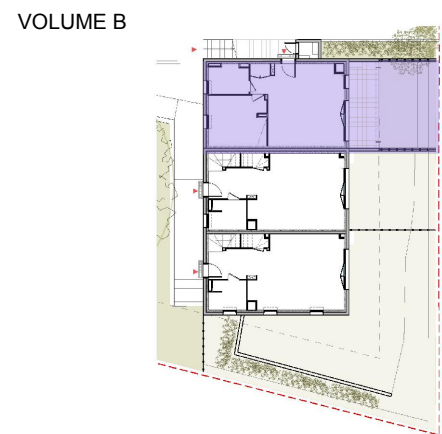

4, Rue Louise Désir / 30640 VAUVERT

PLAN DE VENTE pré-commercialisation

Date: DECEMBRE 2024

Niveau	RDC
Appartement	Lot 07
Type	Logement T2

PLAN DE MASSE

PLAN DE REPÉRAGE

TABLEAU DE SURFACES

SURFACES INTÉRIEURES	
SÉJOUR-CUISINE	26.7m ²
CHAMBRE	13.0m ²
SALLE D'EAU - WC	5.2m ²
PLACARD	1.1m ²
DÉGAGEMENT	2.1m ²
TOTAL	48.2m²

SURFACES EXTÉRIEURES

TERRASSE	11.2m ²
JARDIN	22.8m ²

LÉGENDE

	Tableau électrique		Lave-vaisselle		Gaine technique		Porte-fenêtre ouvrant à la française et baie fixe PVC l. 2,70 x h. 2,15 avec volet roulant électrique intégré	Typologie menuiseries	
	Radiateur électrique		Lave-linge		Dalle sur plot		Porte-fenêtre ouvrant à la française PVC l. 1,80 x h. 2,15 m avec volet roulant électrique intégré	ME 01	Fenêtre oscilo-battante PVC l. 0,90 x h. 1,15 m avec volet roulant électrique intégré allège 1,00 m
	Sèche-serviettes électrique		Ballon ECS		Aire manoeuvre handicapé		Porte-fenêtre ouvrant à la française PVC l. 0,90 x h. 2,15 m avec volet roulant électrique intégré	ME 02	Fenêtre oscilo-battante PVC l. 0,90 x h. 1,25 m avec volet roulant électrique intégré allège 0,90 m
	Split				Placard non amenagé		Porte-fenêtre ouvrant à la française PVC l. 0,90 x h. 2,15 m avec volet roulant électrique intégré et garde-corps barreaudé	ME 03	Fenêtre ouvrant à la française PVC l. 0,90 x h. 2,15 m avec volet roulant électrique intégré allège vitrée opale 1,00 m

Document non contractuel. Des modifications sont susceptibles d'être apportées en fonction de contraintes administratives ou réglementaires et de nécessités techniques de réalisation, tant en ce qui concerne les dimensions libres que l'équipement. Les surfaces indiquées ainsi que l'encombrement des gaines et la profondeur des placards sont approximatifs. Les retombées, faux plafonds, soffites, gaines, canalisations et équipements sont figurés à titre indicatif. La surface globale peut varier de plus ou moins 5%. À noter que les placards sont inclus dans la surface de la pièce dans laquelle ils se trouvent.