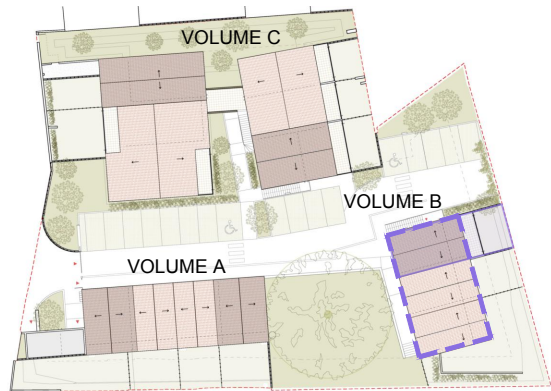

4, Rue Louise Désir / 30640 VAUVERT

PLAN DE VENTE pré-commercialisation

Date: DECEMBRE 2024

Niveau	RDC
Appartement	Lot 07
Type	Logement T2

PLAN DE MASSE

PLAN DE REPÉRAGE

TABLEAU DE SURFACES

SURFACES INTÉRIEURES	
SÉJOUR-CUISINE	26.7m ²
CHAMBRE	13.0m ²
SALLE D'EAU - WC	5.2m ²
PLACARD	1.1m ²
DÉGAGEMENT	2.1m ²
TOTAL	48.2m²

SURFACES EXTÉRIEURES

TERRASSE	11.2m ²
JARDIN	22.8m ²

LÉGENDE

	Tableau électrique		Lave-vaisselle		Gaine technique		Porte-fenêtre ouvrant à la française et baie fixe PVC l. 2,70 x h. 2,15 avec volet roulant électrique intégré	Typologie menuiseries	
	Radiateur électrique		Lave-linge		Dalle sur plot		Porte-fenêtre ouvrant à la française PVC l. 1,80 x h. 2,15 m avec volet roulant électrique intégré	ME 01	Fenêtre oscilo-battante PVC l. 0,90 x h. 1,15 m avec volet roulant électrique intégré allège 1,00 m
	Sèche-serviettes électrique		Ballon ECS		Aire manoeuvre handicapé		Porte-fenêtre ouvrant à la française PVC l. 0,90 x h. 2,15 m avec volet roulant électrique intégré	ME 02	Fenêtre oscilo-battante PVC l. 0,90 x h. 1,25 m avec volet roulant électrique intégré allège 0,90 m
	Split				Placard non amenagé		Porte-fenêtre ouvrant à la française PVC l. 0,90 x h. 2,15 m avec volet roulant électrique intégré et garde-corps barreaudé	ME 03	Fenêtre ouvrant à la française PVC l. 0,90 x h. 2,15 m avec volet roulant électrique intégré allège vitrée opale 1,00 m

Document non contractuel. Des modifications sont susceptibles d'être apportées en fonction de contraintes administratives ou réglementaires et de nécessités techniques de réalisation, tant en ce qui concerne les dimensions libres que l'équipement. Les surfaces indiquées ainsi que l'encombrement des gaines et la profondeur des placards sont approximatifs. Les retombées, faux plafonds, soffites, gaines, canalisations et équipements sont figurés à titre indicatif. La surface globale peut varier de plus ou moins 5%. À noter que les placards sont inclus dans la surface de la pièce dans laquelle ils se trouvent.